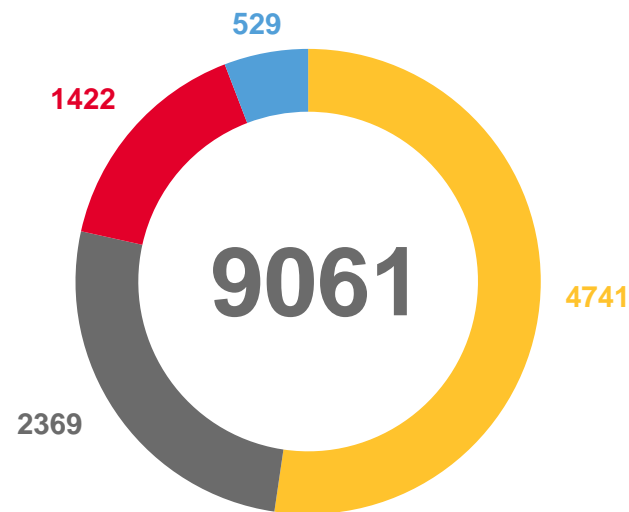

МИГРАЦИЯ НАСЕЛЕНИЯ ЧУВАШСКОЙ РЕСПУБЛИКИ

ЧЕЛОВЕК

январь – март 2022 года
(предварительные данные)

7 618

Число прибывших

9 061

Число выбывших

- 1 443

-233

межрегиональная

-1002

международная
со странами СНГ

-208

международная с другими
зарубежными странами

Число прибывших

Число выбывших

Внутрирегиональная

Межрегиональная

Международная со странами СНГ

Международная с другими зарубежными странами

МЕЖДУНАРОДНАЯ МИГРАЦИЯ

ЯНВАРЬ – МАРТ 2022 ГОДА, ЧЕЛОВЕК

со странами СНГ

● Прибыло
 ● Выбыло