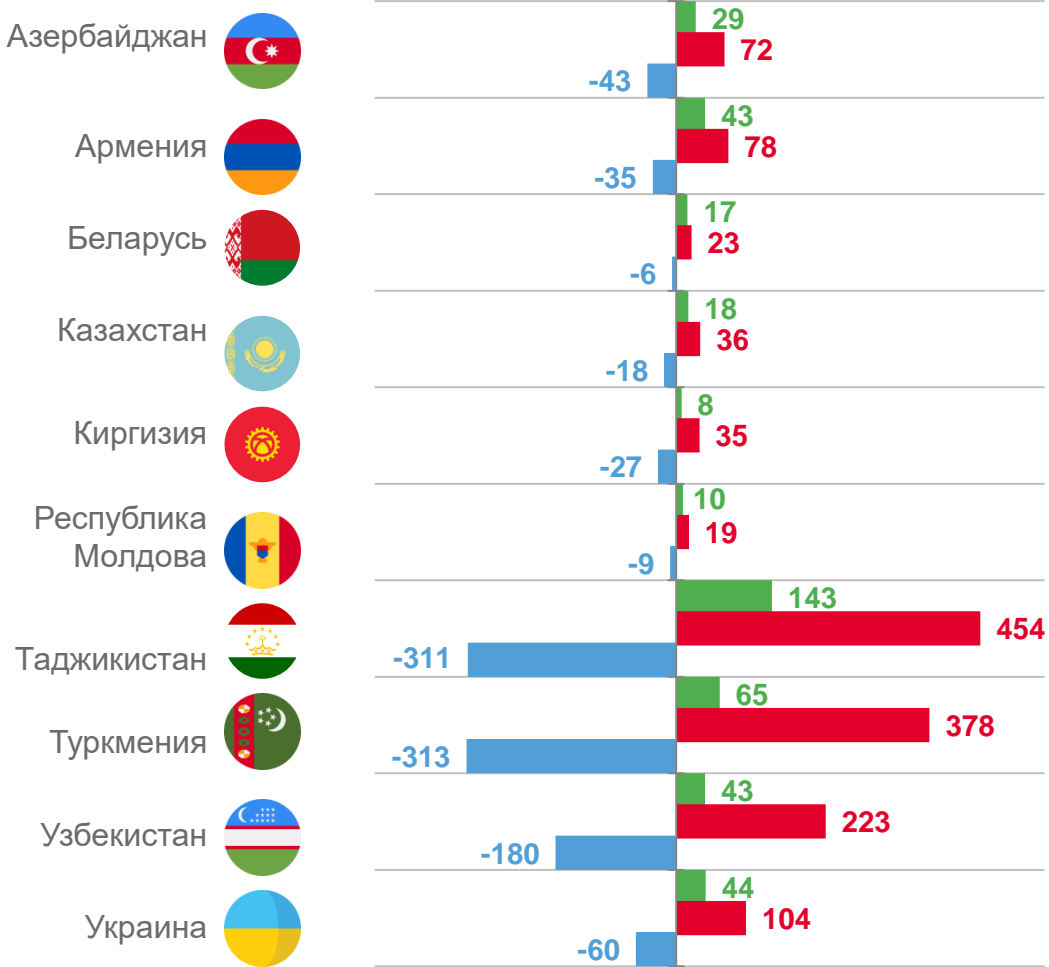

-233

межрегиональная

-1002

международная
со странами СНГ

-208

международная с другими
зарубежными странами

Число прибывших

Число выбывших

Внутрирегиональная

Межрегиональная

Международная со странами СНГ

Международная с другими зарубежными странами

МЕЖДУНАРОДНАЯ МИГРАЦИЯ

ЯНВАРЬ – МАРТ 2022 ГОДА, ЧЕЛОВЕК

со странами СНГ

● Прибыло
 ● Выбыло

с другими зарубежными странами

● Миграционный прирост (+), убыль (-)