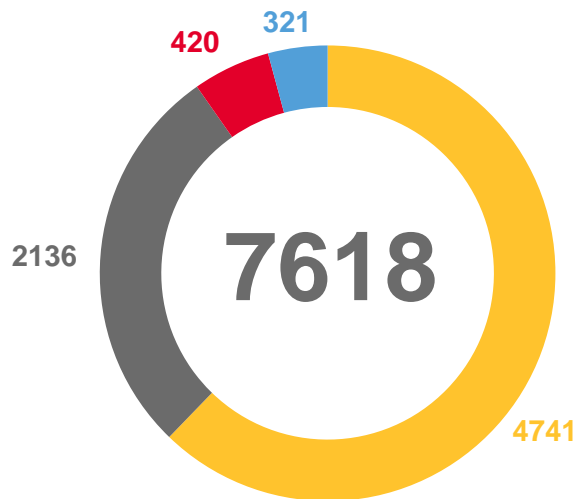

МИГРАЦИЯ НАСЕЛЕНИЯ ЧУВАШСКОЙ РЕСПУБЛИКИ

ЧЕЛОВЕК

январь – март 2022 года
(предварительные данные)

7 618

Число прибывших

9 061

Число выбывших

- 1 443

-233

межрегиональная

-1002

международная
со странами СНГ

-208

международная с другими
зарубежными странами

Число прибывших

Число выбывших

Внутрирегиональная

Межрегиональная

Международная со странами СНГ

Международная с другими зарубежными странами

МЕЖДУНАРОДНАЯ МИГРАЦИЯ

ЯНВАРЬ – МАРТ 2022 ГОДА, ЧЕЛОВЕК

со странами СНГ

● Прибыло
 ● Выбыло