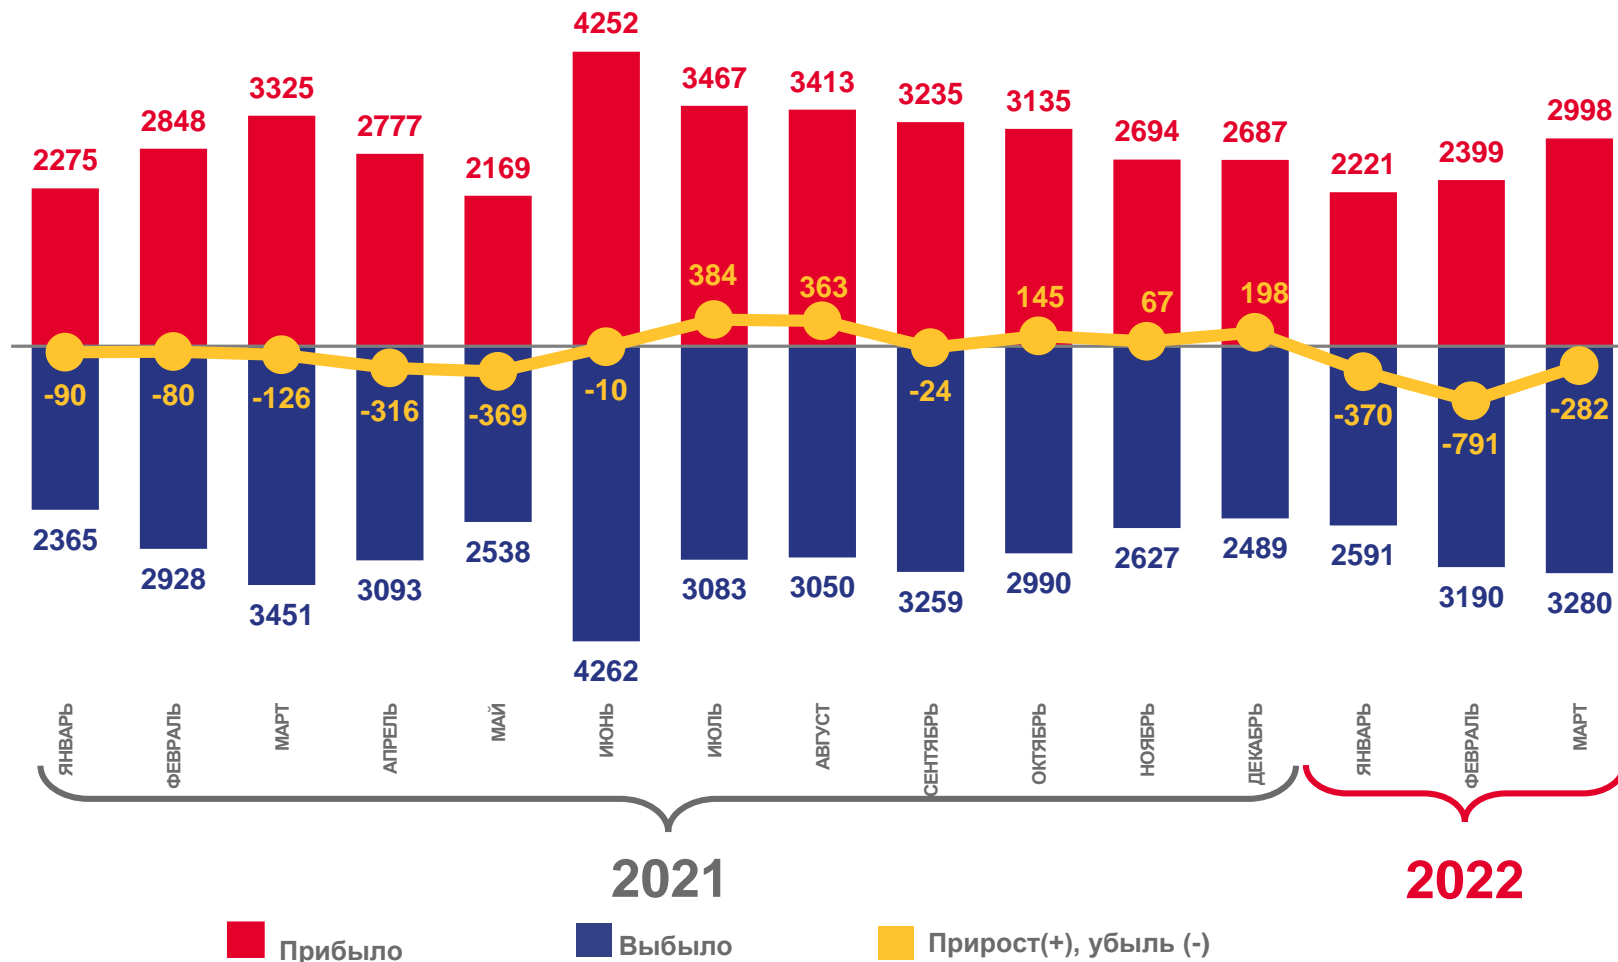

МИГРАЦИЯ НАСЕЛЕНИЯ ЧУВАШСКОЙ РЕСПУБЛИКИ

ЧЕЛОВЕК

январь – март 2022 года
(предварительные данные)

7 618

Число прибывших

9 061

Число выбывших

- 1 443

Миграционная убыль

- 48,9

Коэффициент миграционной убыли
(в расчете на 10000 человек населения)

РАСПРЕДЕЛЕНИЕ МИГРАНТОВ ПО КАТЕГОРИЯМ И ВИДАМ МИГРАЦИИ

ЯНВАРЬ – МАРТ 2022 ГОДА, ЧЕЛОВЕК

Миграционная убыль
по видам миграции

Внутрирегиональная

Межрегиональная

Международная со странами СНГ

Международная с другими зарубежными странами

МЕЖДУНАРОДНАЯ МИГРАЦИЯ

ЯНВАРЬ – МАРТ 2022 ГОДА, ЧЕЛОВЕК

со странами СНГ

● Прибыло
 ● Выбыло